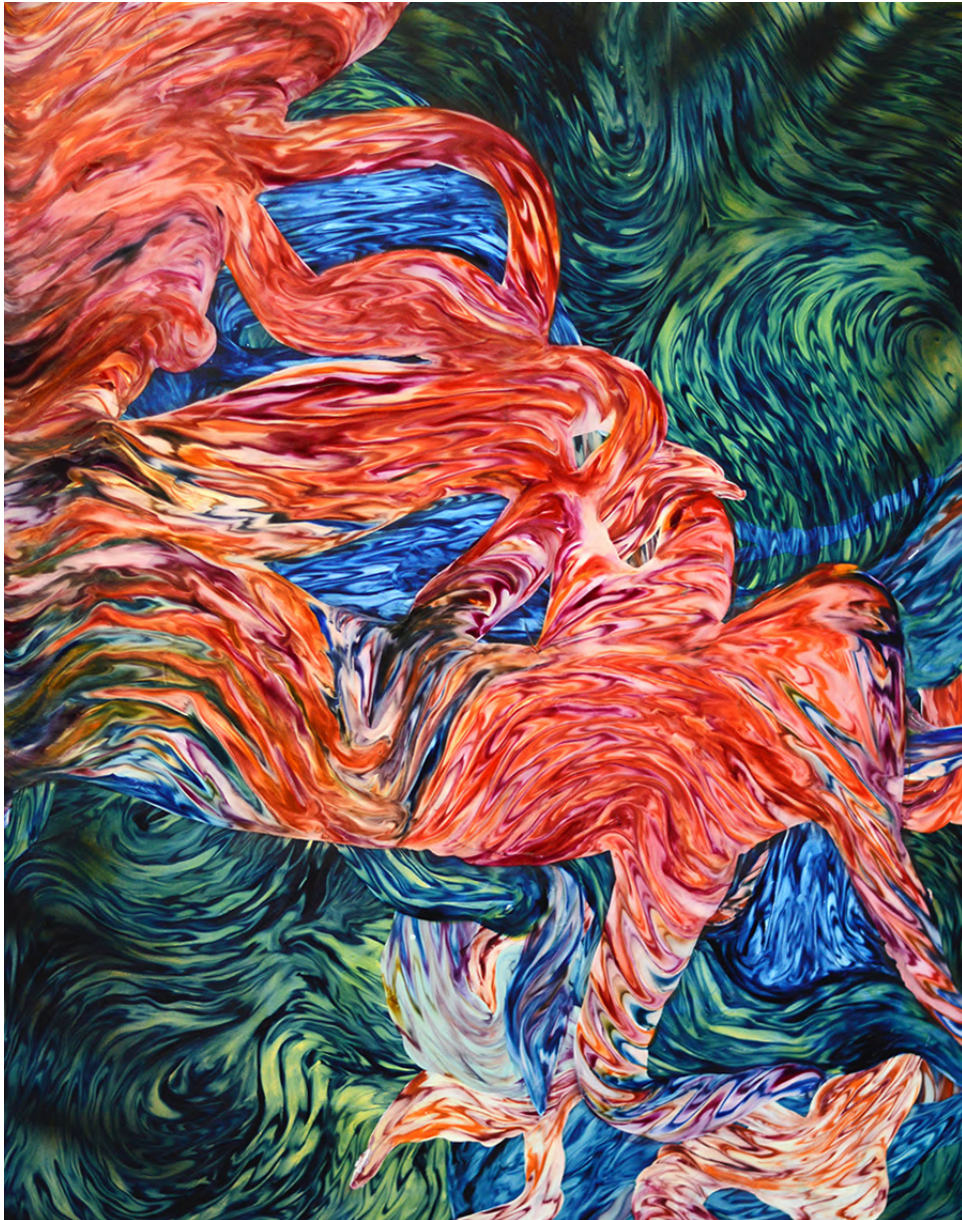

6.000 DKK

EDYTA HUL

Ignis Eye

2022

Oil and enamel on canvas

100 x 80 cm

23.000 DKK / Framed

EDYTA HUL